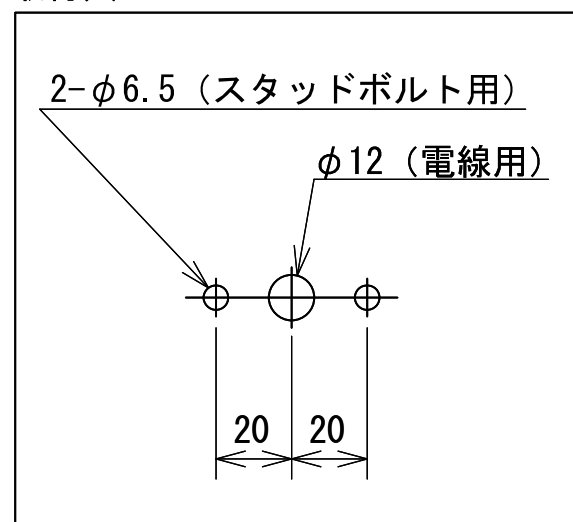

△ 照度分布図

ヘッド高さ250mm、調光最大時の机上面平均照度

ON/OFFスイッチ

3段階調光	調光なし (ON/OFF)
<input type="checkbox"/>	<input type="checkbox"/>

※調光の種類を選択し、レ点を入れてください。

【設置位置について】

ご使用時に無理のない位置に設置くださいますようお願いいたします。設置位置が遠く、ヘッドを無理に引き寄せなければならない場合、フレキシブルチューブの根本に負荷が集中し、破損の原因となります。

電源ユニット △

入力: AC100-240V 50-60Hz
出力: DC4.5V 1.0A
L56 × W28 × H59mm

取付穴

※スタッドボルト用の穴は水平になるように開けてください

取付可能板厚は最大30mmです。それ以上の場合は別途ご相談ください。

A部 詳細図

- △ 2022.06.02 照度分布図、図面書式変更、材質変更
- △ 2022.12.20 光源カバー LED部 色 追記
- △ 2024.06.13 電源ユニット仕様変更