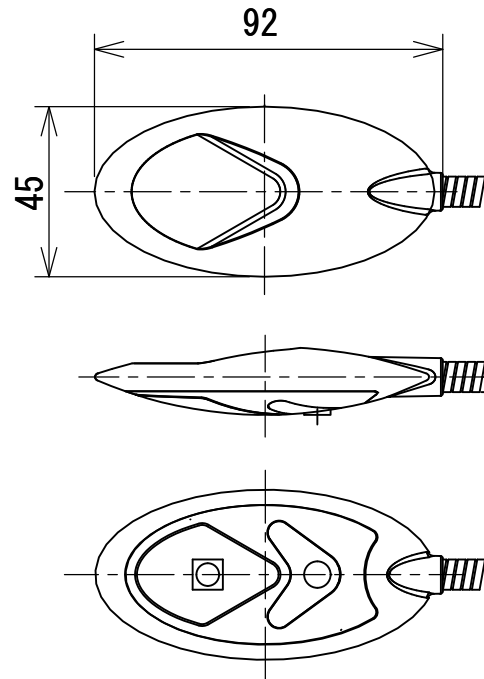

△ 照度分布図

ヘッド高さ250mm、調光最大時の机上面平均照度

ON/OFFスイッチ

3段階調光	調光なし (ON/OFF)
<input type="checkbox"/>	<input type="checkbox"/>

※調光の種類を選択し、レ点を入れてください。

【設置位置について】

ご使用時に無理のない位置に設置くださいますようお願いいたします。設置位置が遠く、ヘッドを無理に引き寄せなければならない場合、フレキシブルチューブの根本に負荷が集中し、破損の原因となります。

電源ユニット △

入力: AC100-240V 50-60Hz
出力: DC4.5V 1.0A
L56 × W28 × H59mm

取付穴

※スタッドボルト用の穴は水平になるように開けてください

取付可能板厚は最大30mmです。それ以上の場合は別途ご相談ください。

A部 詳細図

- △ 2022.06.02 照度分布図、図面書式変更、材質変更
- △ 2022.12.20 光源カバー LED部 色 追記
- △ 2024.06.13 電源ユニット仕様変更