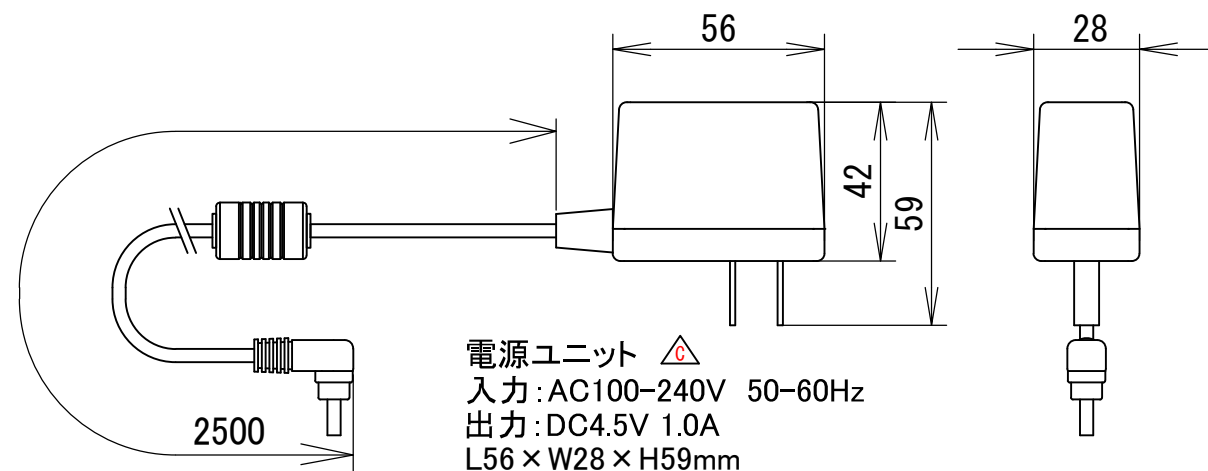

△ 照度分布図

ヘッド高さ250mm、調光最大時の机上面平均照度

ON/OFFスイッチ

3段階調光	調光なし (ON/OFF)
<input type="checkbox"/>	<input type="checkbox"/>

※調光の種類を選択し、レ点を入れてください。

【設置位置について】

ご使用時に無理のない位置に設置くださいますようお願いいたします。設置位置が遠く、ヘッドを無理に引き寄せなければならない場合、フレキシブルチューブの根本に負荷が集中し、破損の原因となります。

電源ユニット △

入力: AC100-240V 50-60Hz
出力: DC4.5V 1.0A
L56 × W28 × H59mm

取付穴

※スタッドボルト用の穴は水平になるように開けてください

取付可能板厚は最大30mmです。それ以上の場合は別途ご相談ください。

A部 詳細図

- △ 2022.06.02 照度分布図、図面書式変更、材質変更
- △ 2022.12.20 光源カバー LED部 色 追記
- △ 2024.06.13 電源ユニット仕様変更

<材質・仕上げ>

光源ヘッド部: アルミダイキャスト 塗装色ブラック/シルバー

光源カバー: ポリカーボネート 塗装色ブラック/シルバー、LED部 色 乳白 △

フレキシブルチューブ: 鋼、真鍮 塗装色ブラック/シルバー △

品名: LFX1-0LE

垂直面取付タイプ
ブラック/シルバー

型式: LFX1-0-V-BK (ブラック)
-SL (シルバー)

図番: 2015-0609-01