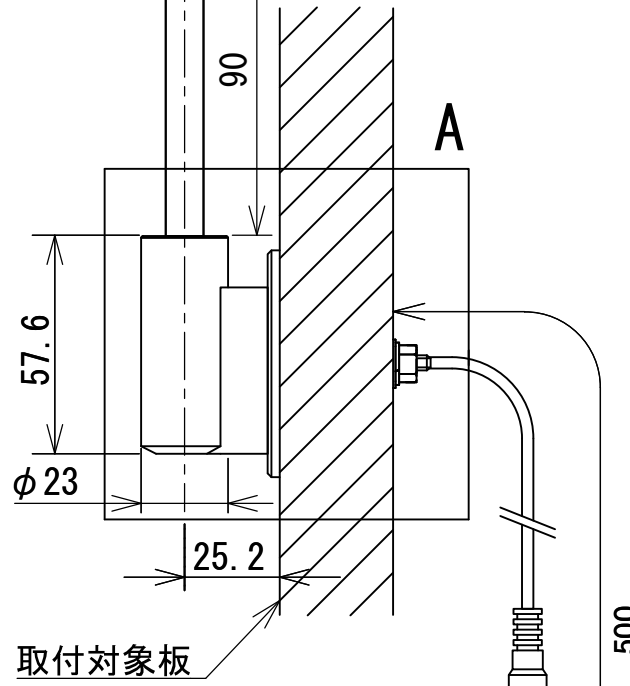

△ 照度分布図

ヘッド高さ250mm、調光最大時の机上面平均照度

ON/OFFスイッチ

3段階調光	調光なし (ON/OFF)
<input type="checkbox"/>	<input type="checkbox"/>

※調光の種類を選択し、レ点を入れてください。

【設置位置について】

ご使用時に無理のない位置に設置くださいますようお願いいたします。設置位置が遠く、ヘッドを無理に引き寄せなければならない場合、フレキシブルチューブの根本に負荷が集中し、破損の原因となります。

電源ユニット △

入力: AC100-240V 50-60Hz
出力: DC4.5V 1.0A
L56 × W28 × H59mm

取付穴

※スタッドボルト用の穴は水平になるように開けてください

取付可能板厚は最大30mmです。それ以上の場合は別途ご相談ください。

A部 詳細図

- △ 2022.06.02 照度分布図、図面書式変更、材質変更
- △ 2022.12.20 光源カバー LED部 色 追記
- △ 2024.06.13 電源ユニット仕様変更

<材質・仕上げ>

光源ヘッド部: アルミダイキャスト 塗装色ブラック/シルバー

光源カバー: ポリカーボネート 塗装色ブラック/シルバー、LED部 色 乳白 △

フレキシブルチューブ: 鋼、真鍮 塗装色ブラック/シルバー △

品名: LFX1-0LE

垂直面取付タイプ
ブラック/シルバー

型式: LFX1-0-V-BK (ブラック)
-SL (シルバー)

図番: 2015-0609-01

投影法

単位: mm

L-kougen
株式会社エル光源