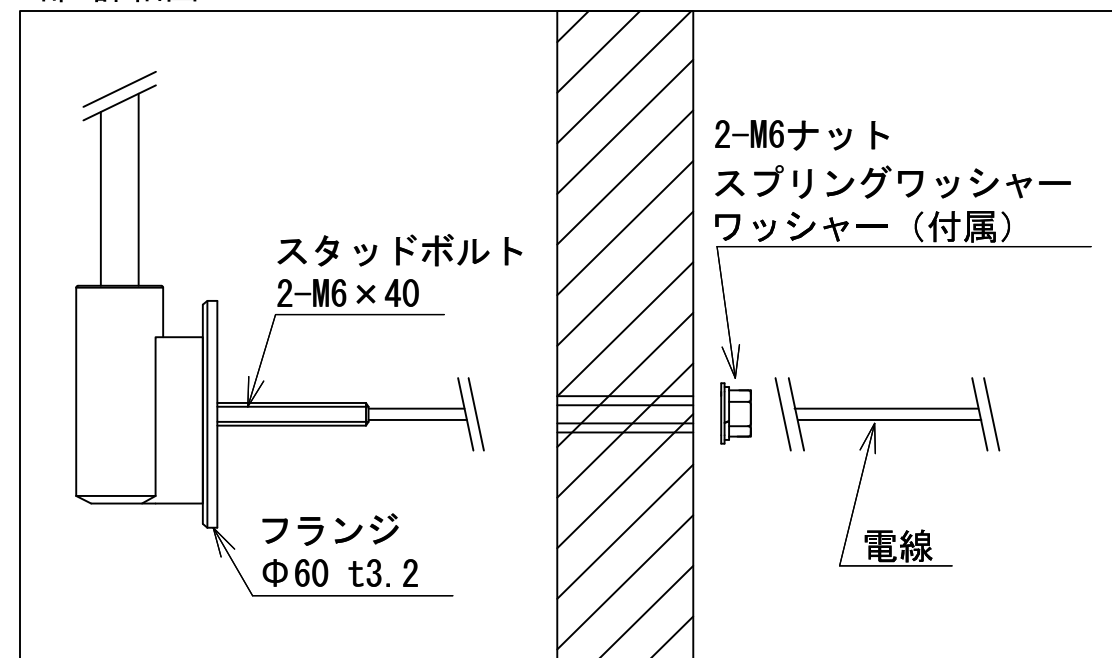

△ 照度分布図

ヘッド高さ250mm、調光最大時の机上面平均照度

ON/OFFスイッチ

3段階調光	調光なし (ON/OFF)
<input type="checkbox"/>	<input type="checkbox"/>

※調光の種類を選択し、レ点を入れてください。

【設置位置について】

ご使用時に無理のない位置に設置くださいますようお願いいたします。設置位置が遠く、ヘッドを無理に引き寄せなければならない場合、フレキシブルチューブの根本に負荷が集中し、破損の原因となります。

電源ユニット △

入力: AC100-240V 50-60Hz
出力: DC4.5V 1.0A
L56 × W28 × H59mm

取付穴

※スタッドボルト用の穴は水平になるように開けてください

取付可能板厚は最大30mmです。それ以上の場合は別途ご相談ください。

A部 詳細図

- △ 2022.06.02 照度分布図、図面書式変更、材質変更
- △ 2022.12.20 光源カバー LED部 色 追記
- △ 2024.06.13 電源ユニット仕様変更