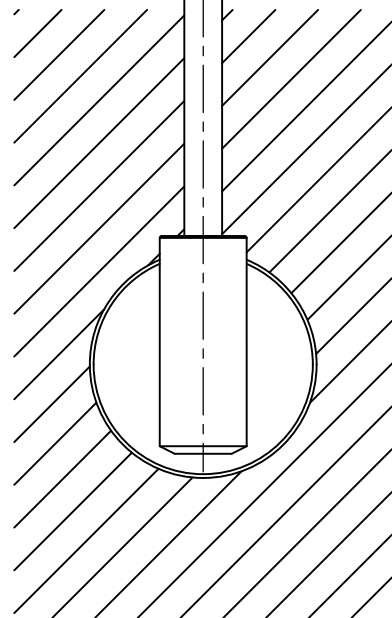

△ 照度分布図

ヘッド高さ250mm、調光最大時の机上面平均照度

ON/OFFスイッチ

3段階調光	調光なし (ON/OFF)
<input type="checkbox"/>	<input type="checkbox"/>

※調光の種類を選択し、レ点を入れてください。

【設置位置について】

ご使用時に無理のない位置に設置くださいますようお願いいたします。設置位置が遠く、ヘッドを無理に引き寄せなければならない場合、フレキシブルチューブの根本に負荷が集中し、破損の原因となります。

電源ユニット △

入力: AC100-240V 50-60Hz
出力: DC4.5V 1.0A
L56 × W28 × H59mm

取付穴

※スタッドボルト用の穴は水平になるように開けてください

取付可能板厚は最大30mmです。それ以上の場合は別途ご相談ください。

A部 詳細図

- △ 2022.06.02 照度分布図、図面書式変更、材質変更
- △ 2022.12.20 光源カバー LED部 色 追記
- △ 2024.06.13 電源ユニット仕様変更

<材質・仕上げ>

光源ヘッド部: アルミダイキャスト 塗装色ブラック/シルバー

光源カバー: ポリカーボネート 塗装色ブラック/シルバー、LED部 色 乳白 △

フレキシブルチューブ: 鋼、真鍮 塗装色ブラック/シルバー △

品名: LFX1-0LE

垂直面取付タイプ
ブラック/シルバー

型式: LFX1-0-V-BK (ブラック)
-SL (シルバー)

図番: 2015-0609-01